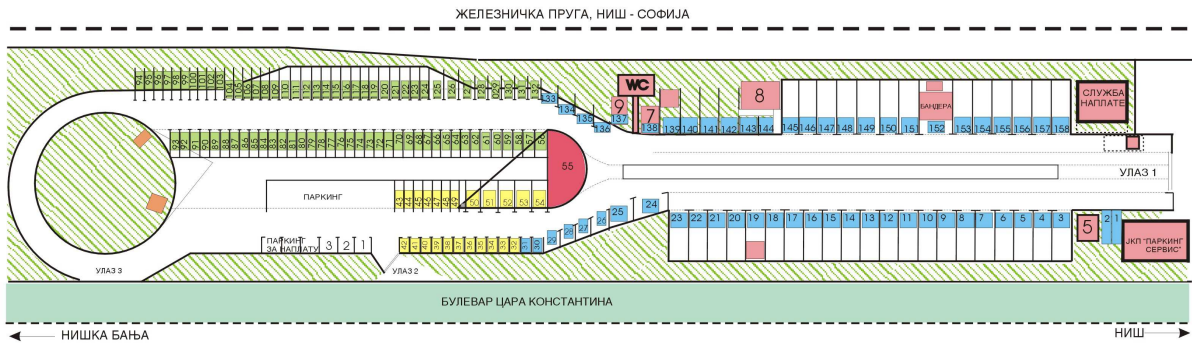

KVANTAŠKA PIJACA "MEDIANA"

Lokacija pijace:

Osnovni podaci:

KVANTAŠKA PIJACA – MEDIANA bul. Cara Konstantina bb	
TELEFON	018/ 533 - 113
POVRŠINA	15.664 m²
ŠEF PIJACE	ĐORĐEVIĆ DRAGAN
MESTA	158
LOKALI	-
MESTA	-
RADNO VREME	Letnje od 0.00 do 24.00h
	Zimsko od 0.00 do 24.00h

Rezervacija prodajnih mesta na pijaci: Hristov Aleksandar

Skica rasporeda mesta:

КВАНТАШКА ПИЈАЦА "МЕДИАНА" - 2014.г.

-
 ЕКСТРА ЗОНА
 ДРУГА ЗОНА

-
 ПРВА ЗОНА
 ТРЕЋА ЗОНА

У Нишу, дана: 09.12.2013.г.

ЈКП "ТРЖНИЦА" НИШ
 директор,
 Радован Милојевић дипл.инж.маш.