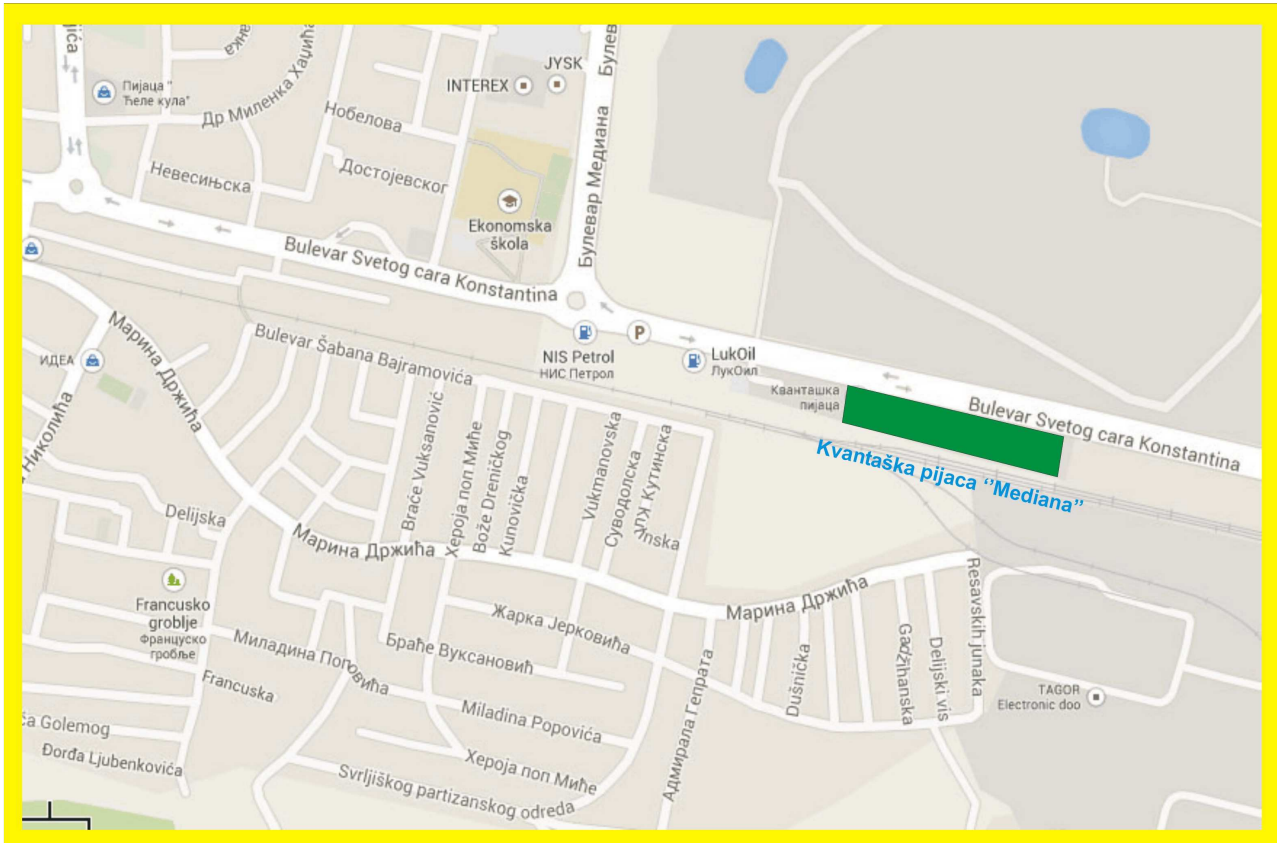

KVANTAŠKA PIJACA "MEDIANA"

Lokacija pijace:

Osnovni podaci:

KVANTAŠKA PIJACA – MEDIANA bul. Cara Konstantina bb	
TELEFON	018/ 533 - 113
POVRŠINA	15.664 m²
ŠEF PIJACE	ĐORĐEVIĆ DRAGAN
MESTA	158
LOKALI	-
MESTA	-
RADNO VREME	Letnje od 0.00 do 24.00h
	Zimsko od 0.00 do 24.00h

Rezervacija prodajnih mesta na pijaci: Hristov Aleksandar

Skica rasporeda mesta:

КВАНТАШКА ПИЈАЦА "МЕДИАНА" - 2014.г.

-
 ЕКСТРА ЗОНА
 ДРУГА ЗОНА

-
 ПРВА ЗОНА
 ТРЕЋА ЗОНА

У Нишу, дана: 09.12.2013.г.

ЈКП "ТРЖНИЦА" НИШ
 директор,
 Радован Милојевић дипл.инж.маш.