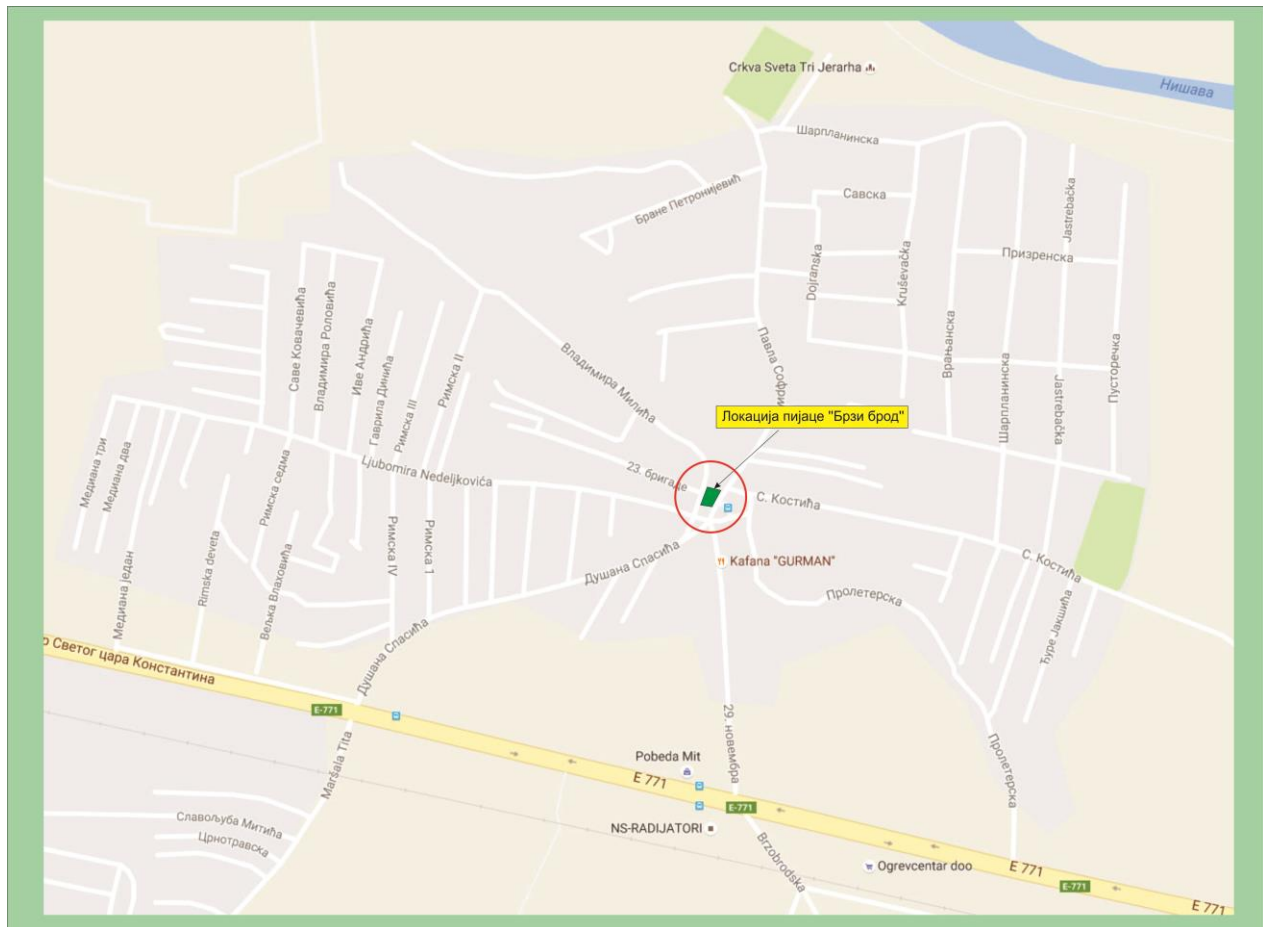

PIJACA "BRZI BROD"

Lokacija pijace:

Osnovni podaci:

MEŠOVITA PIJACA – BRZI BROD ul. Pavla Sofrića bb						
TELEFON	/					
POVRŠINA	250 m ²					
ŠEF PIJACE	Slobodan Jovanović					
VRSTA TEZGE	Piljarske	Poljoprivredne	Mlečni proizvodi	Prodaja jaja	Prodaja cveća	Robne
TEZGE	0	7	0	0	1	2
UKUPNO	10					
MESTA	0					
LOKALI	/					
MESTA	1 za prodaju bostana u julu, avgustu i septembru mesecu.					
RADNO VREME	Letnje 1.5. – 31.10. od 5.00 do 18.00h					
	Zimsko 1.11. – 30.4. od 5.30 do 17.00h					

Rezervacija prodajnih mesta na pijaci: Slobodan Jovanović

Skica rasporeda tezgi: