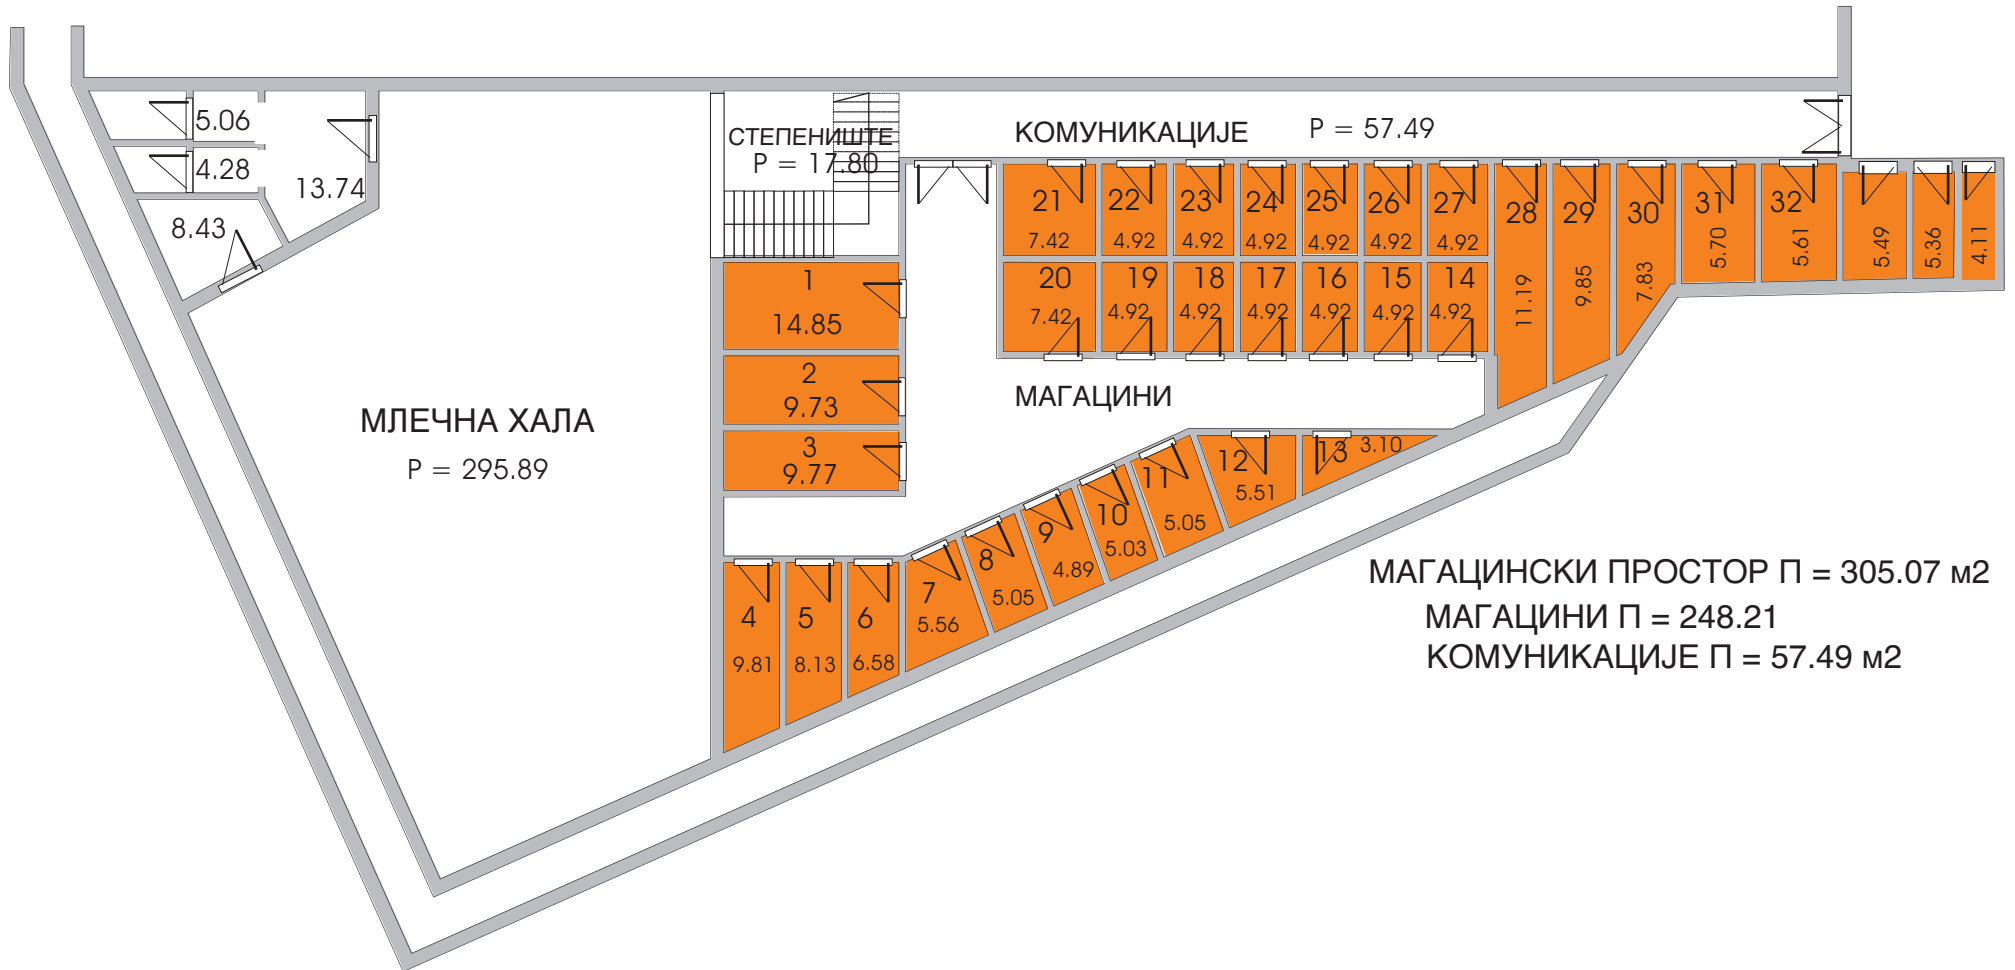

КРИВЕ ЛИВАДЕ - МАГАЦИНИ - 2015

У Нишу, 31.12.2014.

ЈКП "Тржница" Ниш
директор,
Радован Милојевић, дипл.инж.маш.