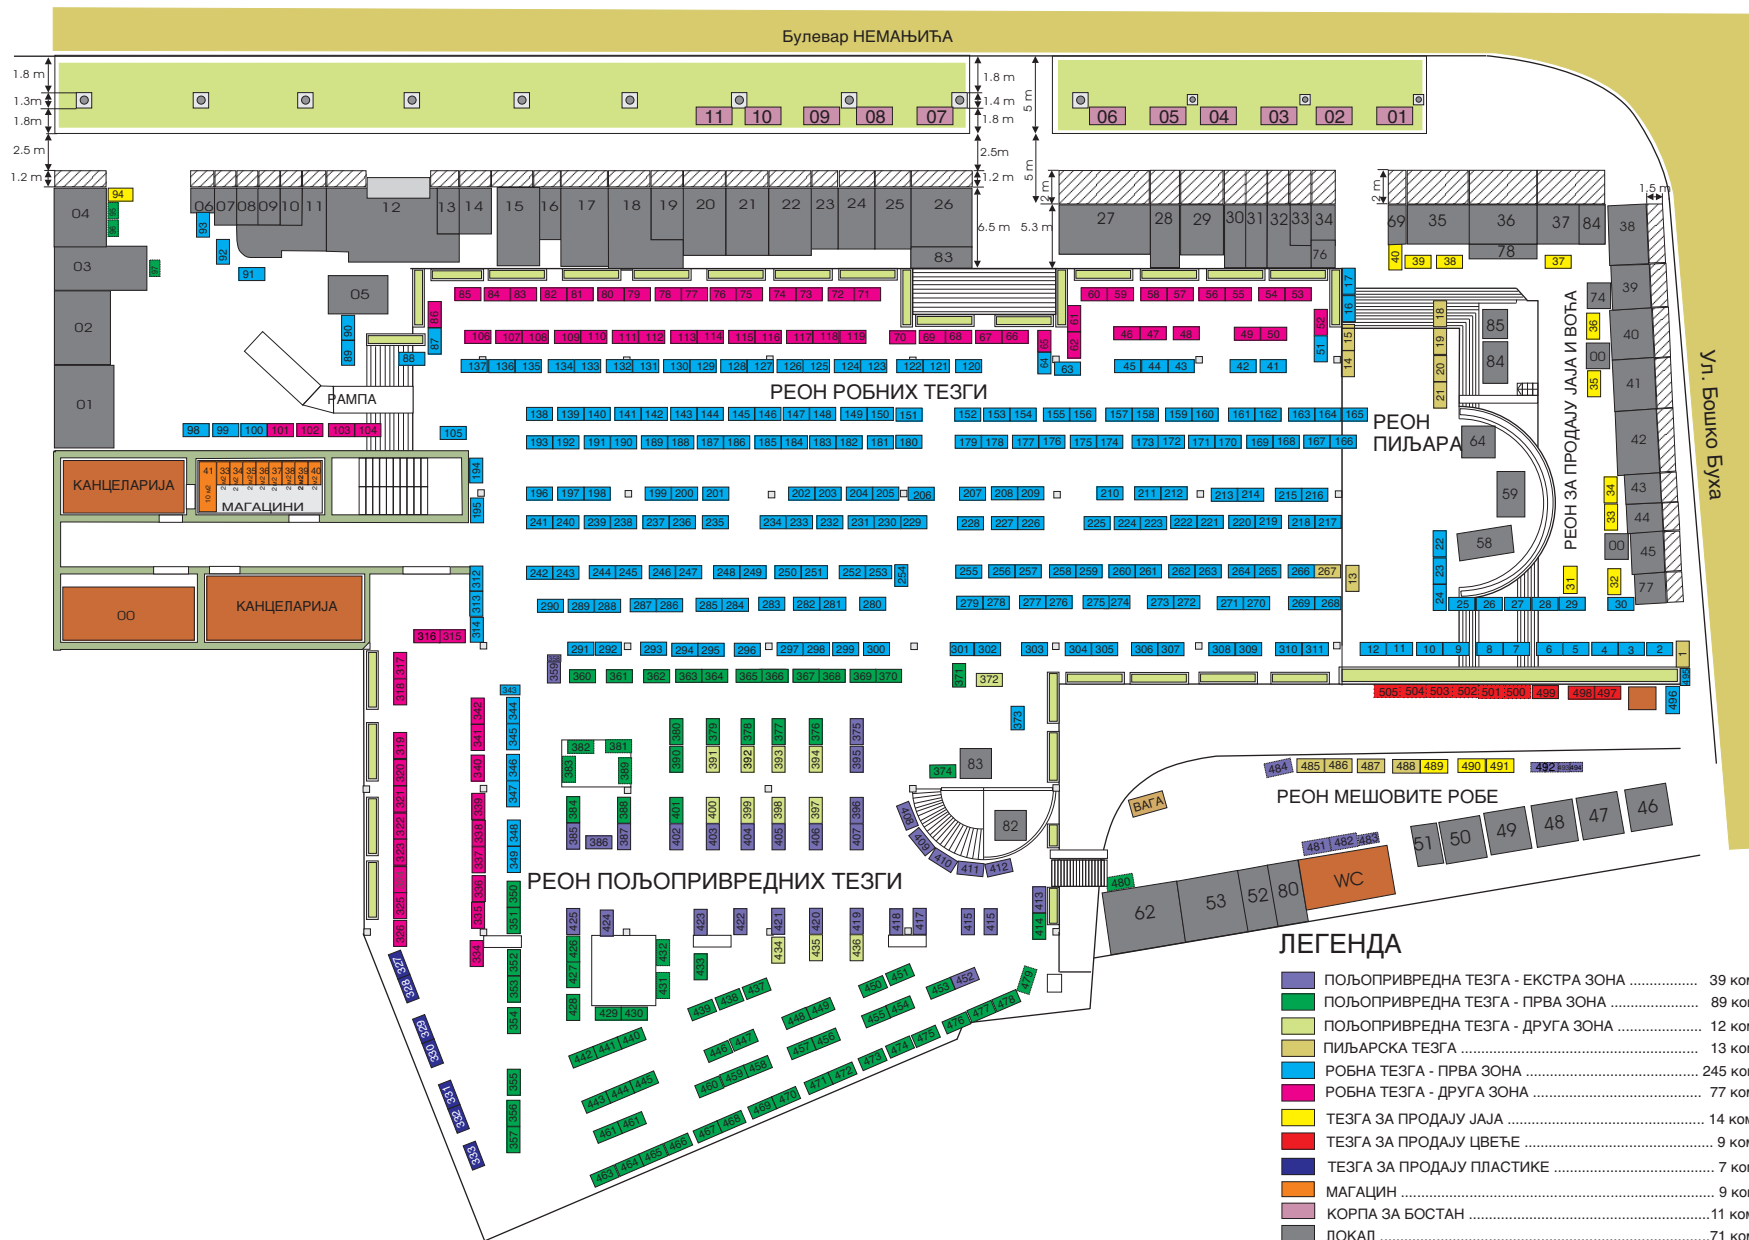

Пијаца “К. ЛИВАДЕ” - 2015

СКИЦА РАСПОРЕДА ПИЈАЧНИХ ТЕЗГИ

У Нишу, 31.12.2014.

ЈКП “Тржница” Ниш
директор,
Радован Милојевић, дипл.инж.маш.

ХАЛА ЗА ПРОДАЈУ МЛЕЧНИХ ПРОИЗВОДА - “К. ЛИВАДЕ” - 2015

ЛЕГЕНДА

□ ТЕЗГА ЗА ПРОДАЈУ МЛЕЧНИХ ПРОИЗВОДА.....34 ком.

■ ВИТРИНА ЗА ПРОДАЈУ МЛЕЧНИХ ПРОИЗВОДА.... 32 ком.

У Нишу, 31.12.2014.

ЈКП “Тржница” Ниш
директор,
Радован Милојевић, дипл.инж.маш.

КРИВЕ ЛИВАДЕ - МАГАЦИНИ - 2015

У Нишу, 31.12.2014.

ЈКП "Тржница" Ниш
 директор,
 Радован Милојевић, дипл.инж.маш.