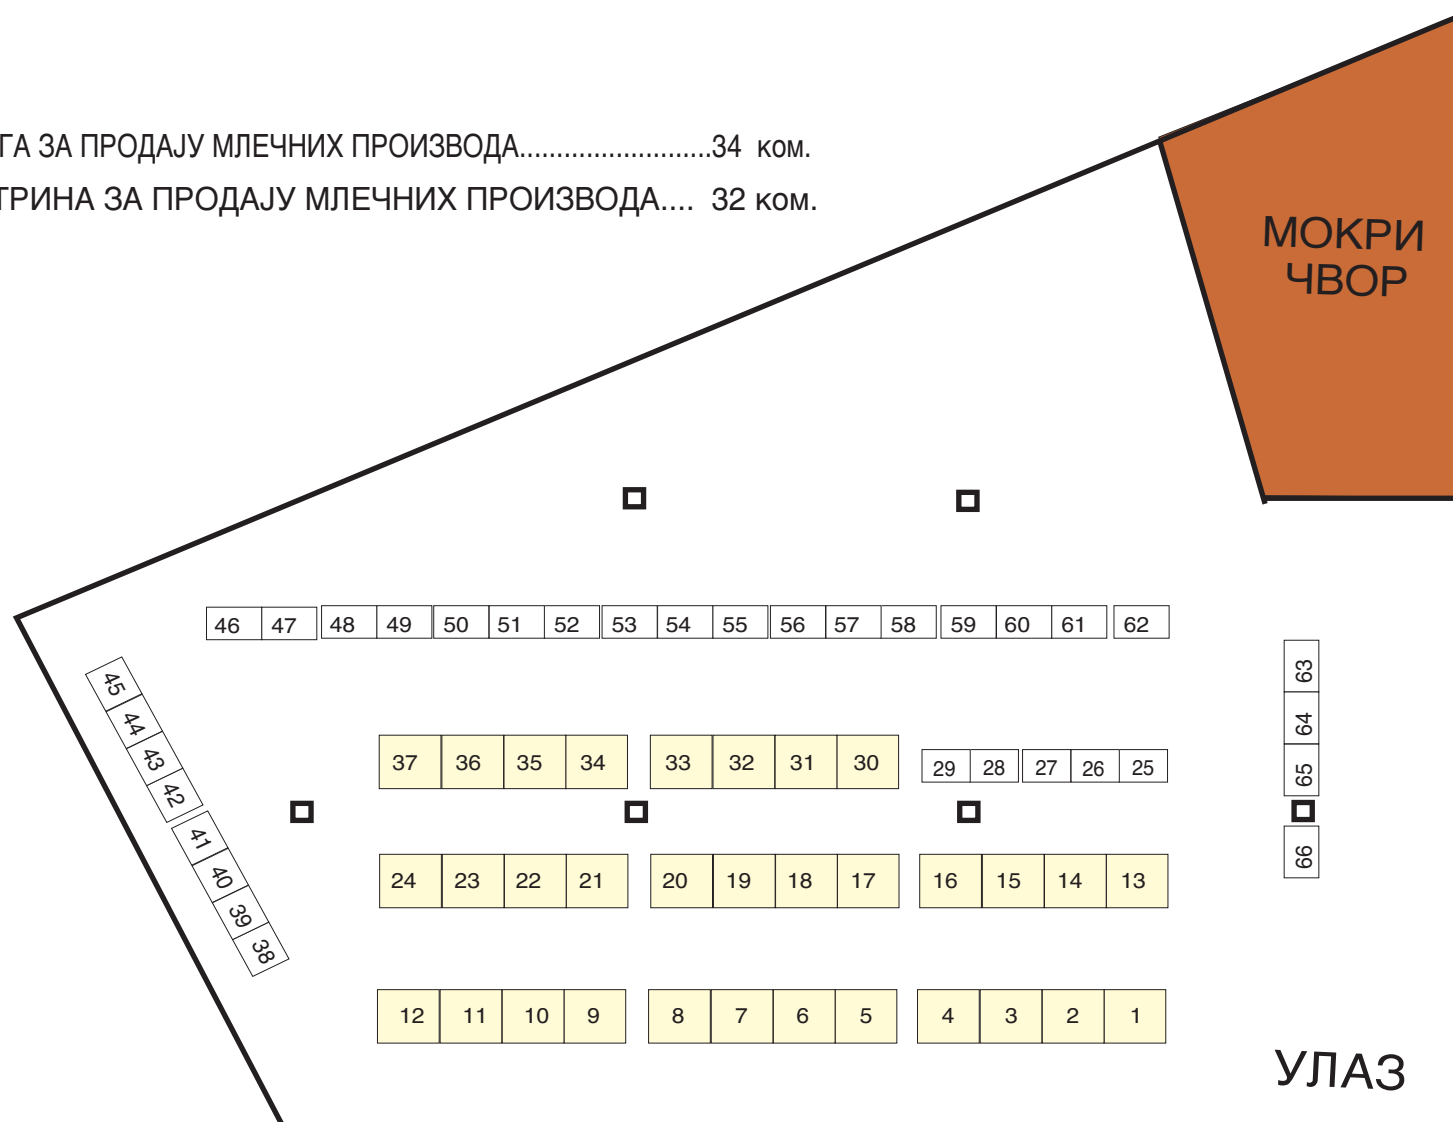

ХАЛА ЗА ПРОДАЈУ МЛЕЧНИХ ПРОИЗВОДА - “К. ЛИВАДЕ” - 2015

ЛЕГЕНДА

□ ТЕЗГА ЗА ПРОДАЈУ МЛЕЧНИХ ПРОИЗВОДА.....34 ком.

■ ВИТРИНА ЗА ПРОДАЈУ МЛЕЧНИХ ПРОИЗВОДА.... 32 ком.

У Нишу, 31.12.2014.

ЈКП “Тржница” Ниш
директор,
Радован Милојевић, дипл.инж.маш.